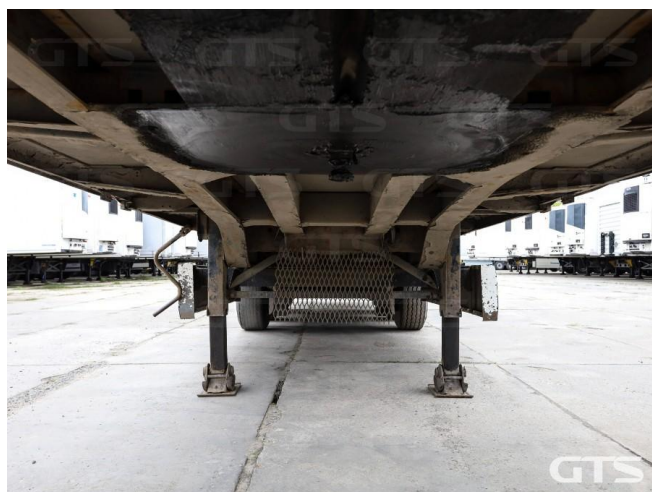

Шторный полуприцеп

Krone SD 2010 г/в

Основные характеристики

Длина: 13.6

Склад: Москва север

Количество осей: 3

Марка осей: SAF

Тормоза: Дисковые

Техническое описание

Год изготовления: 2010

Изготовитель: Германия

Разрешенная максимальная масса, кг: 39 000

Масса без нагрузки, кг: 7 400

Грузоподъемность, кг: 31 600

Оси: SAF

Тип тормозов: Дисковые

Подвеска: Интегральная

Дополнительная информация

Шторный полуприцеп Krone SD 2010 г/в

Оригинал ПТС

3 оси

Подъемная ось

Обрешетка: Дерево

Цена указана без НДС